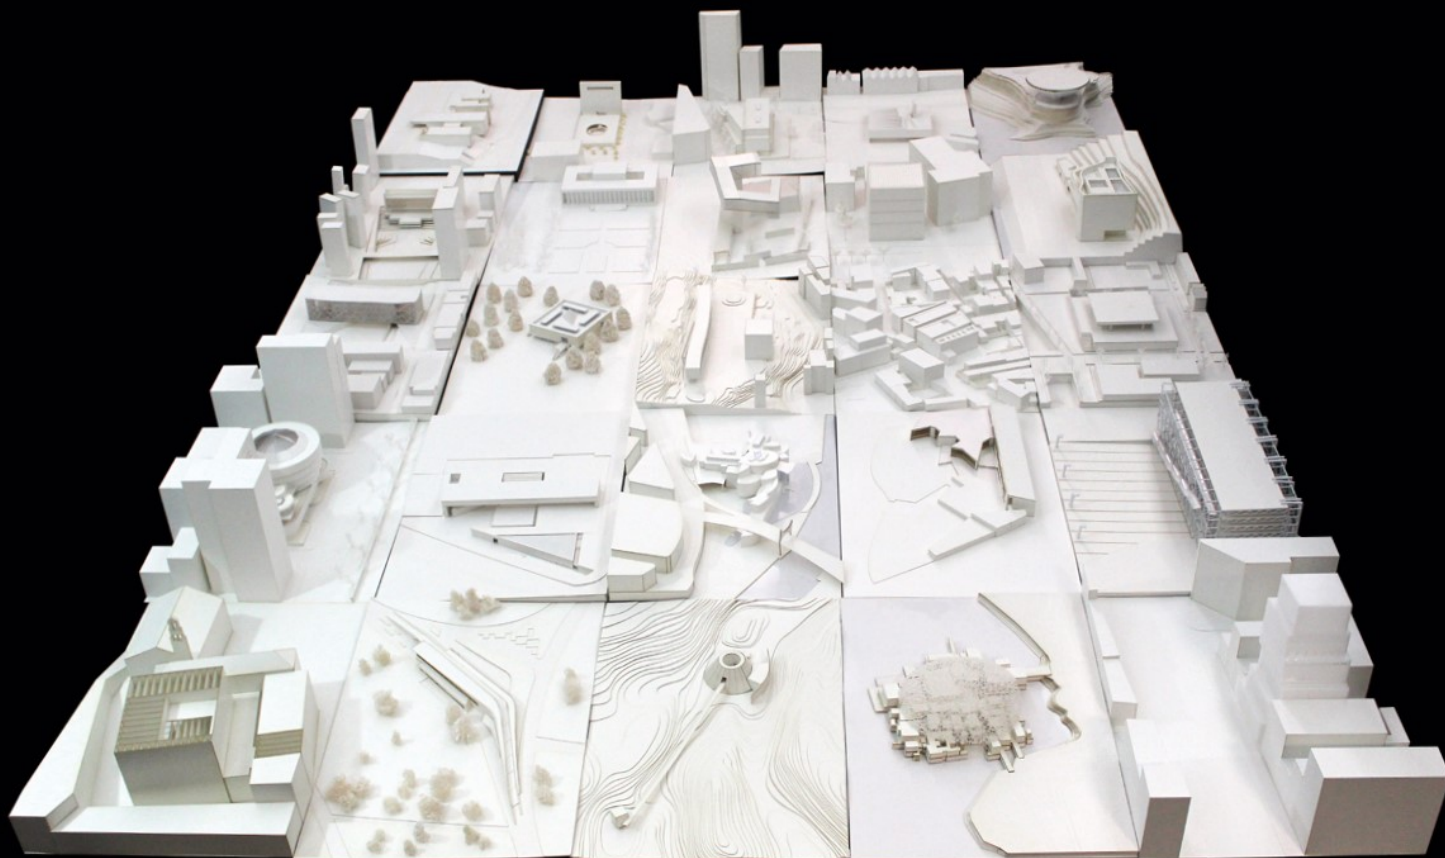

URACIÓN

19.30h

E FORESTAL

17 JUN

MAC

MUSEO DE
ARTE CONTEMPORÁNEO
FACULTAD DE
UNIVERSIDAD

EL LUGAR DEL ARTE

OBRAS EMBLEMÁTICAS ARQUITECTÓNICAS DESTINADAS AL ARTE