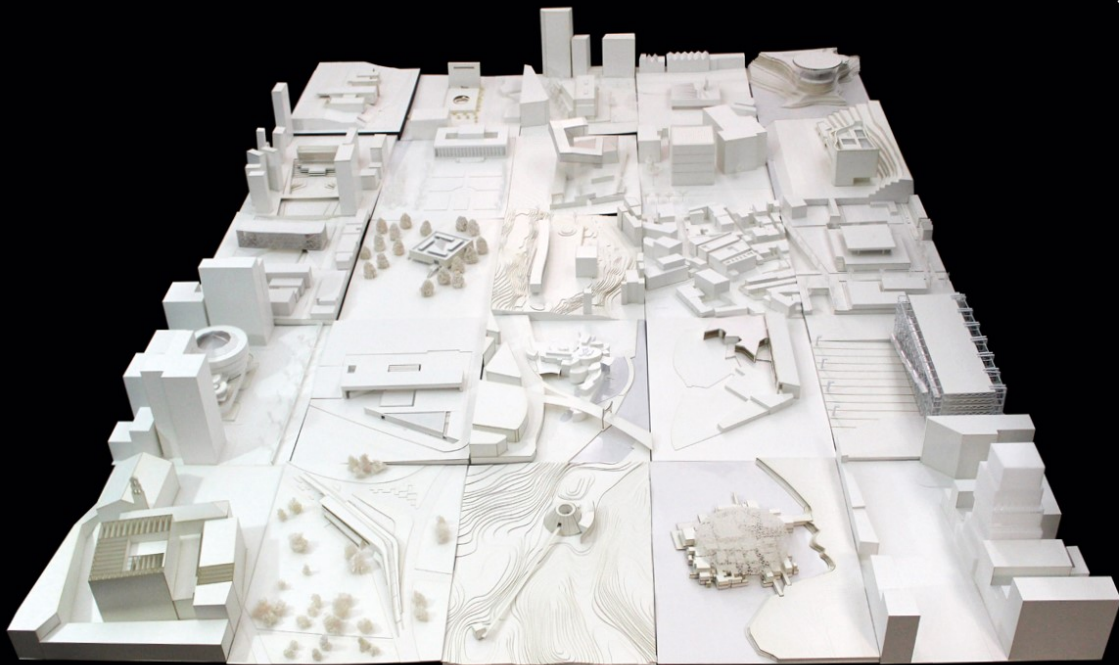

INAUGURACIÓN

21 JUN 19.00h

MAC PARQUE FORESTAL

EL LUGAR DEL ARTE

OBRAS EMBLEMÁTICAS ARQUITECTÓNICAS DESTINADAS AL ARTE

22 JUN — 01 JUL

PATROCINA

Fondecyt
Comisión Nacional de Desarrollo
Científico y Tecnológico
N° 11170140

AUSPICIA

arauco

ENTRADA GRATUITA
MAC PARQUE FORESTAL
Ismael Valdés Vergara 506
www.mac.uchile.cl